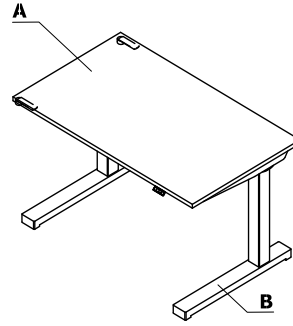

## Combinaciones de colores - Compact drive

Material	Color	Escritorios														
		A - Superficie de trabajo	B - Estructura													
Elementos MFC	26 - aluminio satinado	✓*														
	31 - roble canadiense	✓														
	39 - abedul	✓														
	64 - cacao	✓														
	67 - blanco pastel	✓*														
	106 - nogal	✓														
	154 - antracita	✓*														
	08 - negro	✓*														
	167 - Roble gris	✓														
	168 - Roble natural	✓														
	169 - roble miel	✓														
	170 - acacia	✓														
	171 - nogal oscuro	✓														
	Metal	M009 - aluminio semimate RAL 9006		✓												
M015 - blanco semimate RAL 9010			✓													
M115 - negro semimate RAL 9005			✓													
M154 - gris antracita semimate RAL 7043			✓													

\* ATENCIÓN - Opción con recargo - borde de la mesa, color: olmo natural